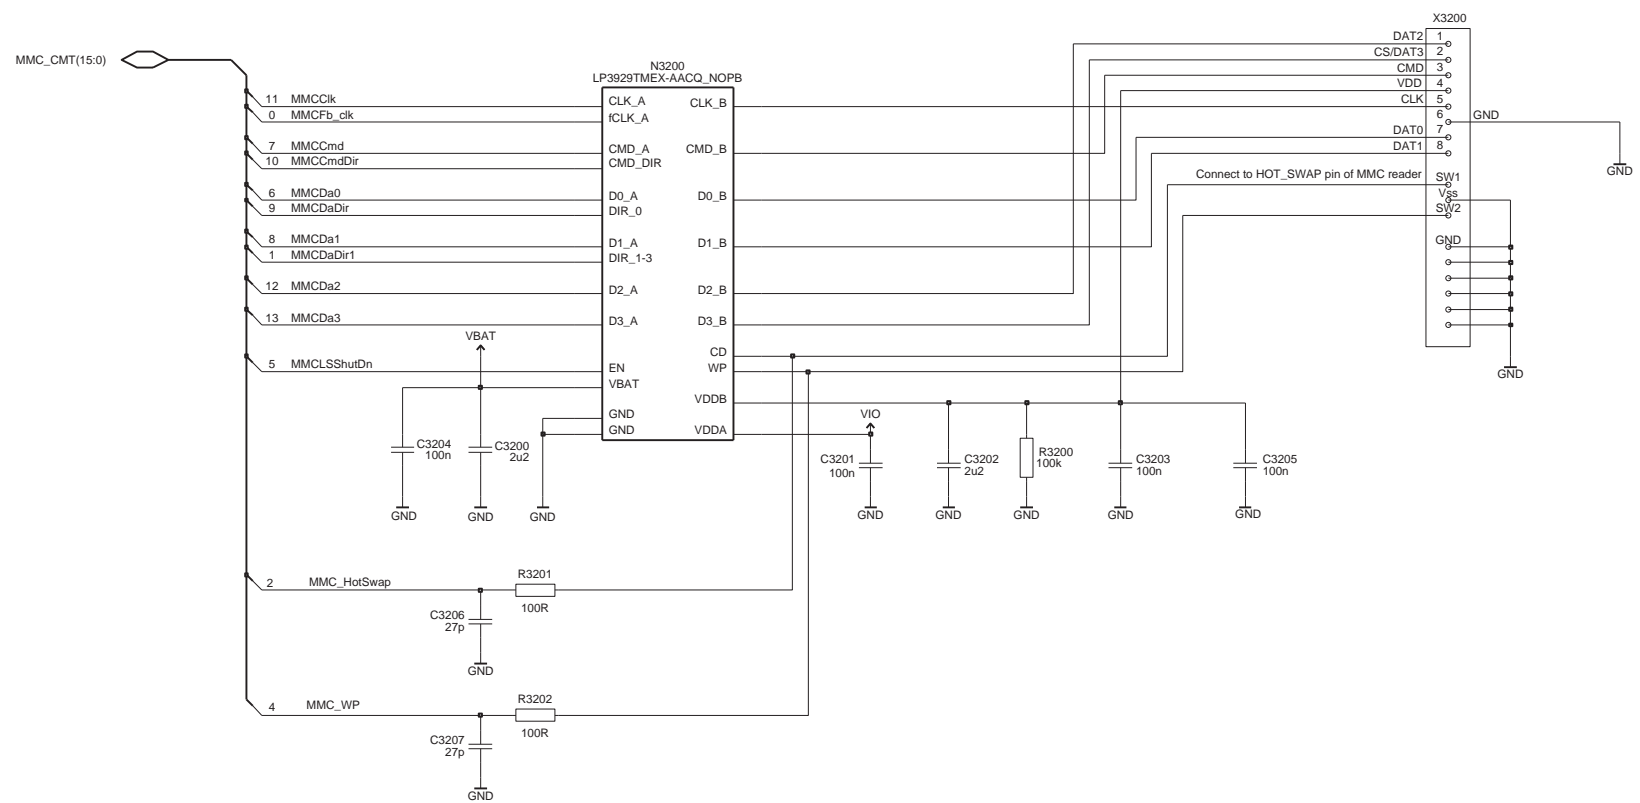

### Vibra

Traceability pad

13

12

11

10

9

8