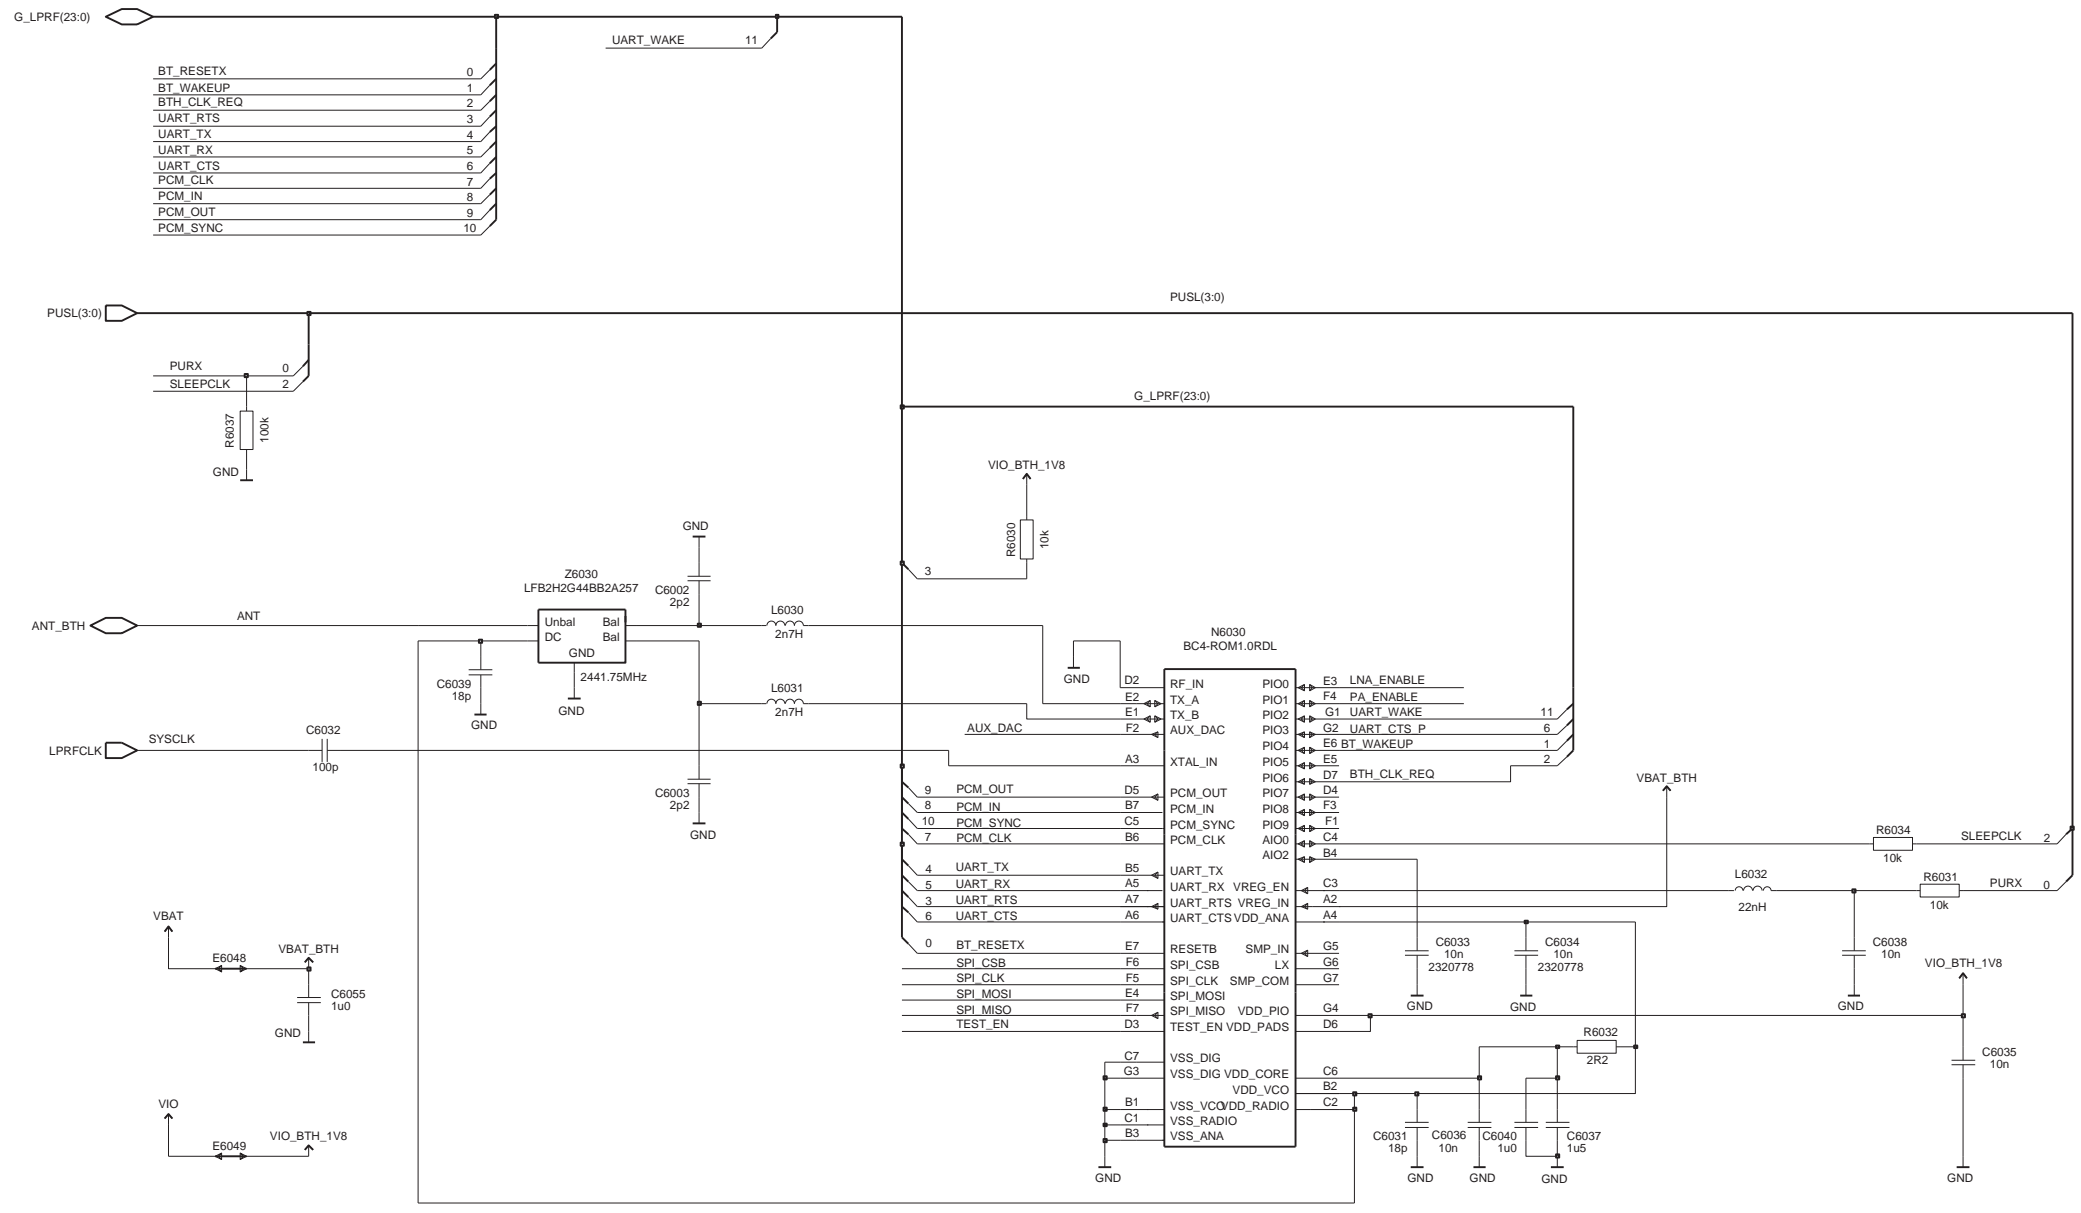

### Vibra

Traceability pad

13

12

11

10

9

8